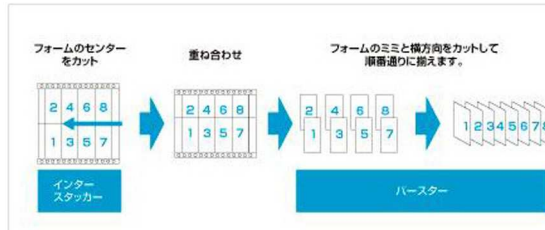

フォームハースター
連続帳票の天地ミシンを正確に断裁する機械です。
大量の帳票を切り離すお客様に最適です。

各機器のデモを行っておりますので
お気軽にご相談ください。

※一部の環境で、印刷に大きく乱れが出る場合がございます。

このページを印刷したい方はこちらから [印刷する](#)

[お問い合わせはこちら](#)
Inquiry

[ページのトップへ](#)