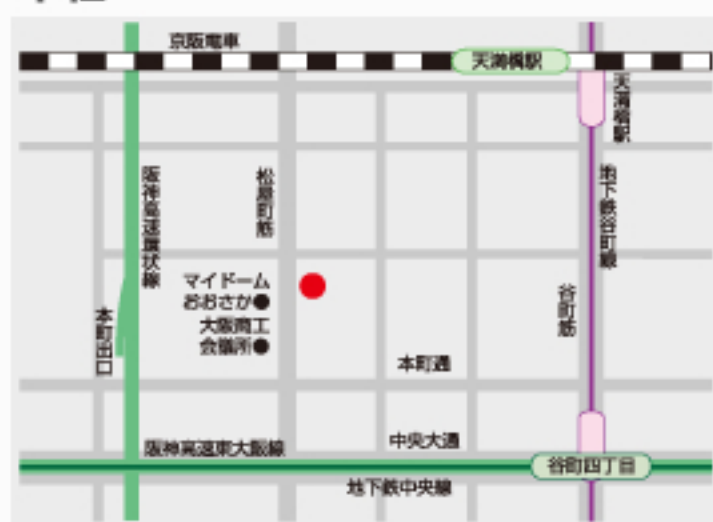

拡大する

〒540-0022
大阪府中央区糸屋町2-3-2
TEL 06-6941-8572

大阪工場

拡大する

〒546-0014
大阪府大阪市東住吉区鷹合1-4-31
TEL 06-6692-0761

ネットワーク

東京支店
〒150-0021
東京都渋谷区恵比寿西2-20-8-410
TEL 03-5456-9650

関東支店
〒213-0022
神奈川県川崎市高津区千年807
TEL 044-777-7001